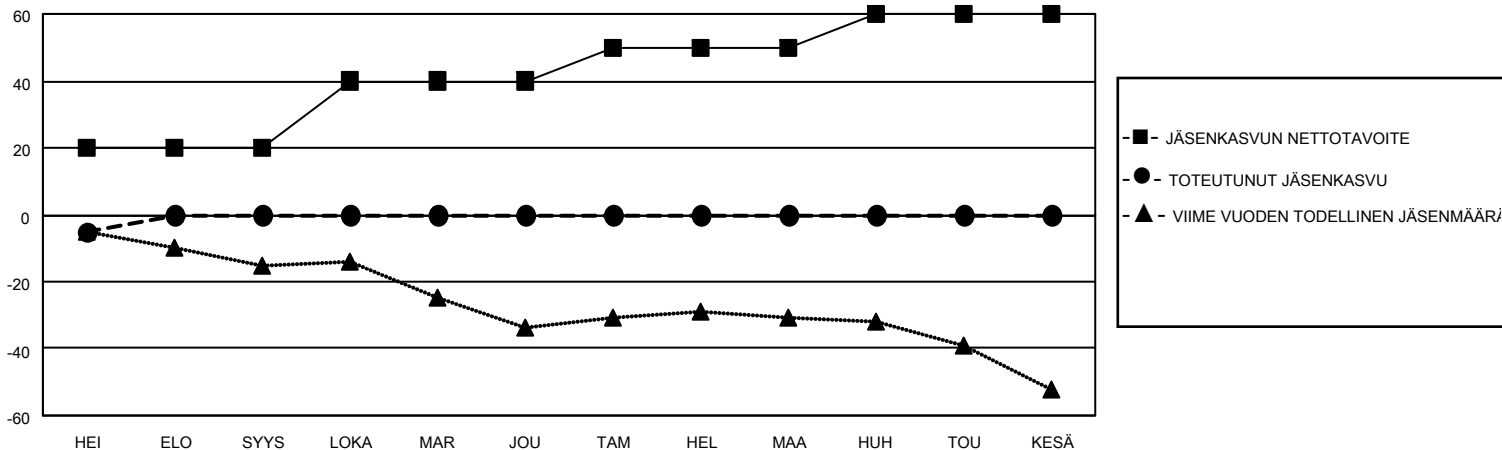

MONTHLY MEMBERSHIP PROGRESS REPORT

SIJAINTI FINLAND

District 107 I

Results as of: 7/31/2021

Klubit				jäsentä			
TULOKSET 2021-2022				TULOKSET 2021-2022			
NELJÄNNES	UUDEN KLUBIN TAVOITE	UUDET KLUBIT	LOPETETUT KLUBIT	NELJÄNNES	JÄSENKASVUN NETTOTAVOITE	TOTEUTUNUT JÄSENKASVU	POISTETUT JÄSENET (mukaan lukien siirrot)
HEI/ELO/SYYS	0	0	0	HEI/ELO/SYYS	20	2	6
LOKA/MAR/JOU	0	0	0	LOKA/MAR/JOU	20	0	0
TAM/HEL/MAA	1	0	0	TAM/HEL/MAA	10	0	0
HUH/TOU/KESÄ	0	0	0	HUH/TOU/KESÄ	10	0	0

TAVOITTEET JA UUDET KLUBIT, KUMULATIIVINEN

TAVOITTEET JA JÄSENET, KUMULATIIVINEN

LAKKAUTETUT KLUBIT: 0

1 CLUBS OF 50 LISÄNNYT YHDEN TAI USEAMMAN UUTTA JÄSENTÄ

SUKUPUOLIJAKAUMA

MIES 777 (75.95%)
NAINEN 246 (24.05%)