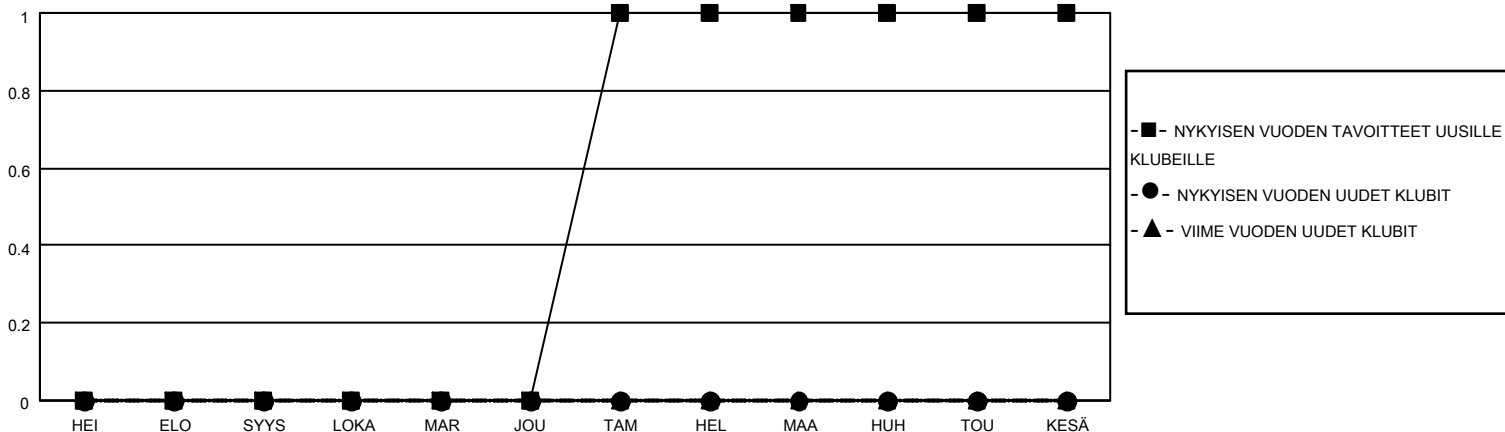

MONTHLY MEMBERSHIP PROGRESS REPORT

SIJAINTI FINLAND

District 107 I

Results as of: 7/31/2021

Klubit				jäsentä			
TULOKSET 2021-2022				TULOKSET 2021-2022			
NELJÄNNES	UUDEN KLUBIN TAVOITE	UUDET KLUBIT	LOPETETUT KLUBIT	NELJÄNNES	JÄSENKASVUN NETTOTAVOITE	TOTEUTUNUT JÄSENKASVU	POISTETUT JÄSENET (mukaan lukien siirrot)
HEI/ELO/SYYS	0	0	0	HEI/ELO/SYYS	20	2	6
LOKA/MAR/JOU	0	0	0	LOKA/MAR/JOU	20	0	0
TAM/HEL/MAA	1	0	0	TAM/HEL/MAA	10	0	0
HUH/TOU/KESÄ	0	0	0	HUH/TOU/KESÄ	10	0	0

TAVOITTEET JA UUDET KLUBIT, KUMULATIIVINEN

TAVOITTEET JA JÄSENET, KUMULATIIVINEN

LAKKAUTETUT KLUBIT: 0

1 CLUBS OF 50 LISÄNNYT YHDEN TAI USEAMMAN UUTTA JÄSENTÄ

SUKUPUOLIJAKAUMA

MIES 777 (75.95%)
NAINEN 246 (24.05%)